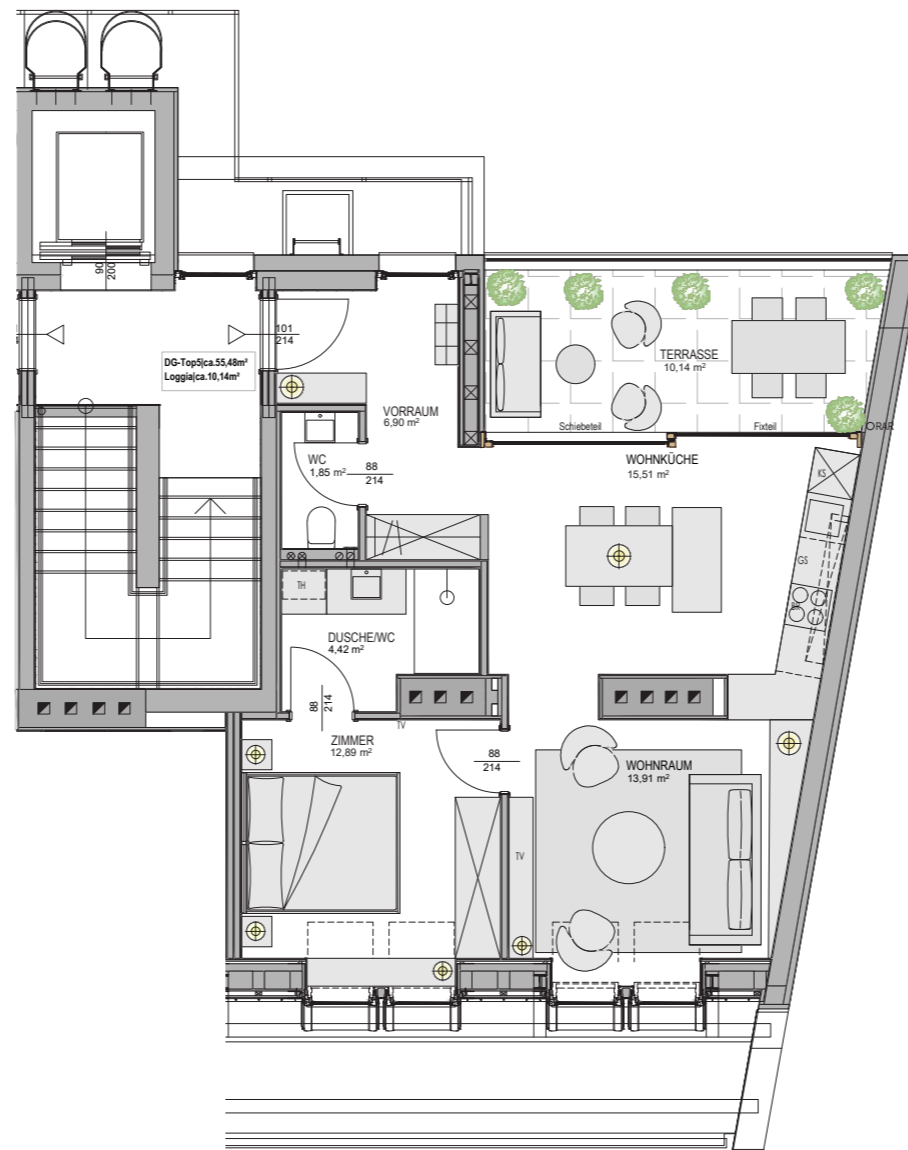

**DACHGESCHOSS  
STIEGE 1 | TOP 1**  
Gesamt: ca. 73,09 m<sup>2</sup>  
Loggia: ca. 12,74 m<sup>2</sup>

**BAUMGASSE 50  
Stiege 1 | 1030 Wien**

Ansprechpartner:  
Sabine Helm  
+43 664 35 64 350  
sabine@helm.or.at

**DACHGESCHOSS  
STIEGE 1 | TOP 2**  
Gesamt: ca. 41,98 m<sup>2</sup>

**BAUMGASSE 50  
Stiege 1 | 1030 Wien**

Ansprechpartner:  
Sabine Helm  
+43 664 35 64 350  
sabine@helm.or.at

**DACHGESCHOSS  
STIEGE 1 | TOP 3**  
Gesamt: ca. 65,61 m<sup>2</sup>  
Loggia: ca. 12,04 m<sup>2</sup>

**BAUMGASSE 50  
Stiege 1 | 1030 Wien**

Ansprechpartner:  
Sabine Helm  
+43 664 35 64 350  
sabine@helm.or.at

**DACHGESCHOSS  
STIEGE 1 | TOP 4**

Gesamt: ca. 100,13 m<sup>2</sup>  
Loggia: ca. 11,37 m<sup>2</sup>

**BAUMGASSE 50  
Stiege 1 | 1030 Wien**

Ansprechpartner:  
Sabine Helm  
+43 664 35 64 350  
sabine@helm.or.at

0 1 2 5m

1:100 Originalgröße A3

**DACHGESCHOSS  
STIEGE 1 | TOP 5**  
Gesamt: ca. 55.48 m<sup>2</sup>  
Loggia: ca. 10.14 m<sup>2</sup>