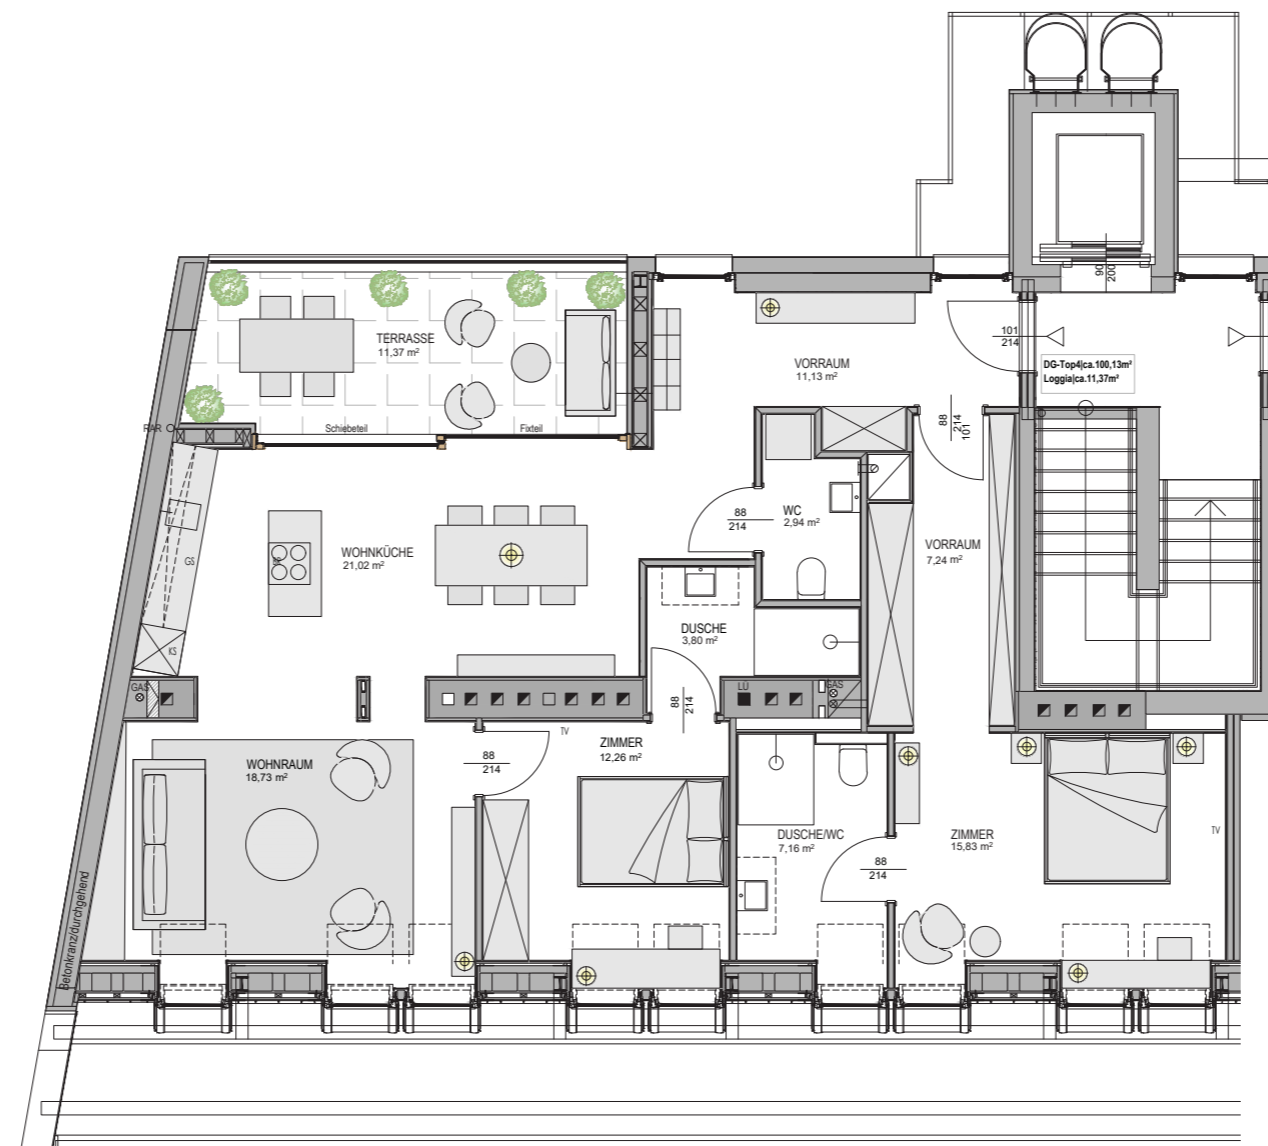

**DACHGESCHOSS  
STIEGE 1 | TOP 1**  
Gesamt: ca. 73,09 m<sup>2</sup>  
Loggia: ca. 12,74 m<sup>2</sup>

**BAUMGASSE 50  
Stiege 1 | 1030 Wien**

Ansprechpartner:  
Sabine Helm  
+43 664 35 64 350  
sabine@helm.or.at

**DACHGESCHOSS  
STIEGE 1 | TOP 2**  
Gesamt: ca. 41,98 m<sup>2</sup>

**BAUMGASSE 50  
Stiege 1 | 1030 Wien**

Ansprechpartner:  
Sabine Helm  
+43 664 35 64 350  
sabine@helm.or.at

**DACHGESCHOSS  
STIEGE 1 | TOP 3**  
Gesamt: ca. 65,61 m<sup>2</sup>  
Loggia: ca. 12,04 m<sup>2</sup>

**BAUMGASSE 50  
Stiege 1 | 1030 Wien**

Ansprechpartner:  
Sabine Helm  
+43 664 35 64 350  
sabine@helm.or.at

**DACHGESCHOSS  
STIEGE 1 | TOP 4**

Gesamt: ca. 100,13 m<sup>2</sup>  
Loggia: ca. 11,37 m<sup>2</sup>

**BAUMGASSE 50  
Stiege 1 | 1030 Wien**

Ansprechpartner:  
Sabine Helm  
+43 664 35 64 350  
sabine@helm.or.at

0 1 2 5m

1:100 Originalgröße A3

**DACHGESCHOSS  
STIEGE 1 | TOP 5**  
Gesamt: ca. 55.48 m<sup>2</sup>  
Loggia: ca. 10.14 m<sup>2</sup>