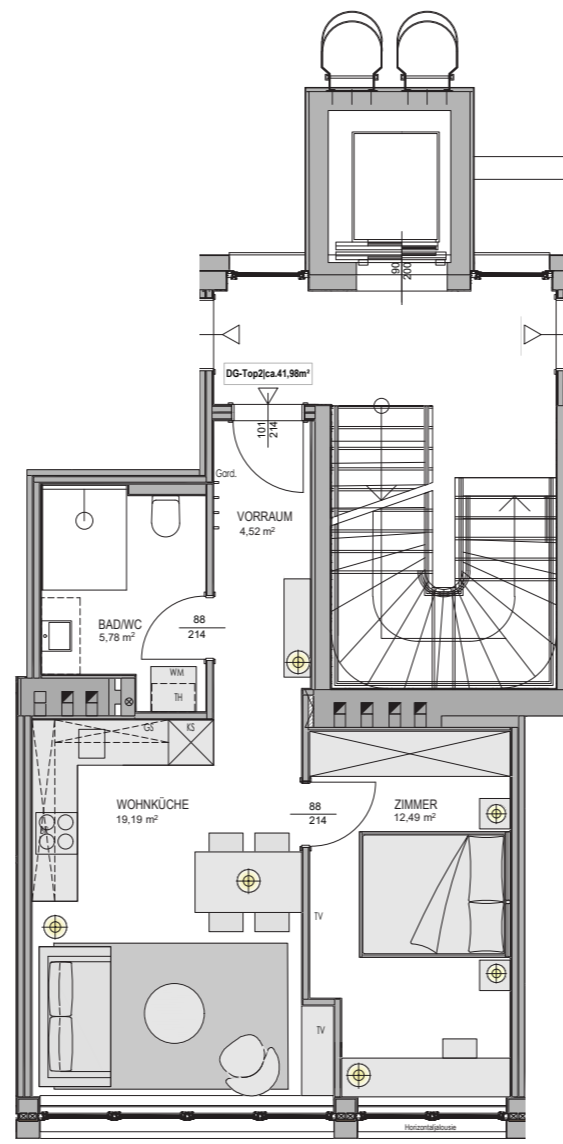

**DACHGESCHOSS  
STIEGE 1 | TOP 1**  
Gesamt: ca. 73,09 m<sup>2</sup>  
Loggia: ca. 12,74 m<sup>2</sup>

**BAUMGASSE 50  
Stiege 1 | 1030 Wien**

Ansprechpartner:  
Sabine Helm  
+43 664 35 64 350  
sabine@helm.or.at

**DACHGESCHOSS  
STIEGE 1 | TOP 2**  
Gesamt: ca. 41,98 m<sup>2</sup>

**BAUMGASSE 50  
Stiege 1 | 1030 Wien**

Ansprechpartner:  
Sabine Helm  
+43 664 35 64 350  
sabine@helm.or.at

**DACHGESCHOSS  
STIEGE 1 | TOP 3**  
Gesamt: ca. 65,61 m<sup>2</sup>  
Loggia: ca. 12,04 m<sup>2</sup>

**BAUMGASSE 50  
Stiege 1 | 1030 Wien**

Ansprechpartner:  
Sabine Helm  
+43 664 35 64 350  
sabine@helm.or.at

**DACHGESCHOSS  
STIEGE 1 | TOP 4**

Gesamt: ca. 100,13 m<sup>2</sup>  
Loggia: ca. 11,37 m<sup>2</sup>

**BAUMGASSE 50  
Stiege 1 | 1030 Wien**

Ansprechpartner:  
Sabine Helm  
+43 664 35 64 350  
sabine@helm.or.at

0 1 2 5m

1:100 Originalgröße A3

**DACHGESCHOSS  
STIEGE 1 | TOP 5**  
Gesamt: ca. 55.48 m<sup>2</sup>  
Loggia: ca. 10.14 m<sup>2</sup>