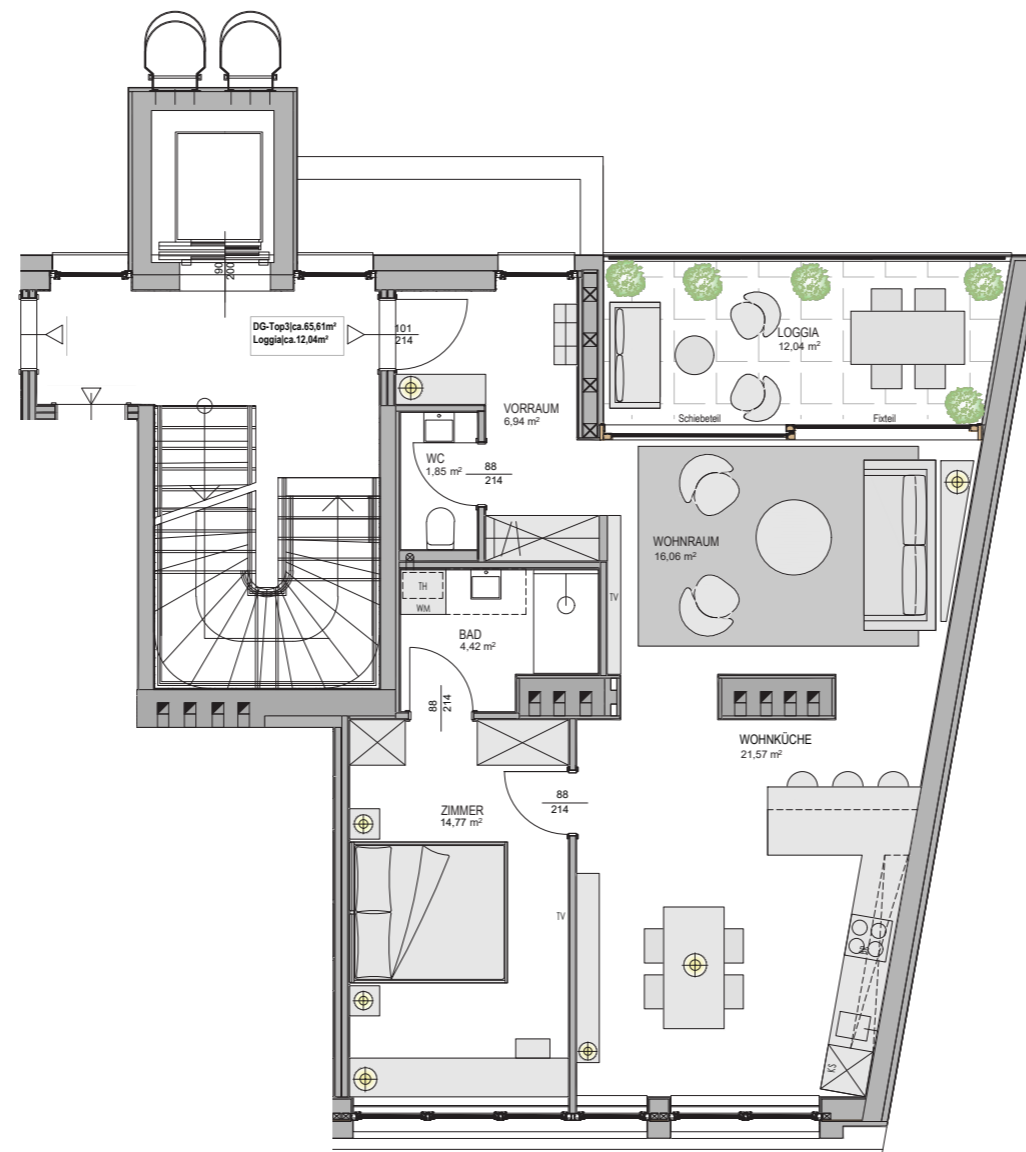

**DACHGESCHOSS  
STIEGE 1 | TOP 1**  
Gesamt: ca. 73,09 m<sup>2</sup>  
Loggia: ca. 12,74 m<sup>2</sup>

**BAUMGASSE 50  
Stiege 1 | 1030 Wien**

Ansprechpartner:  
Sabine Helm  
+43 664 35 64 350  
sabine@helm.or.at

**DACHGESCHOSS  
STIEGE 1 | TOP 2**  
Gesamt: ca. 41,98 m<sup>2</sup>

**BAUMGASSE 50  
Stiege 1 | 1030 Wien**

Ansprechpartner:  
Sabine Helm  
+43 664 35 64 350  
sabine@helm.or.at

**DACHGESCHOSS  
STIEGE 1 | TOP 3**  
Gesamt: ca. 65,61 m<sup>2</sup>  
Loggia: ca. 12,04 m<sup>2</sup>

**BAUMGASSE 50  
Stiege 1 | 1030 Wien**

Ansprechpartner:  
Sabine Helm  
+43 664 35 64 350  
sabine@helm.or.at

**DACHGESCHOSS  
STIEGE 1 | TOP 4**

Gesamt: ca. 100,13 m<sup>2</sup>  
Loggia: ca. 11,37 m<sup>2</sup>

**BAUMGASSE 50  
Stiege 1 | 1030 Wien**

Ansprechpartner:  
Sabine Helm  
+43 664 35 64 350  
sabine@helm.or.at

0 1 2 5m

1:100 Originalgröße A3

**DACHGESCHOSS  
STIEGE 1 | TOP 5**  
Gesamt: ca. 55.48 m<sup>2</sup>  
Loggia: ca. 10.14 m<sup>2</sup>